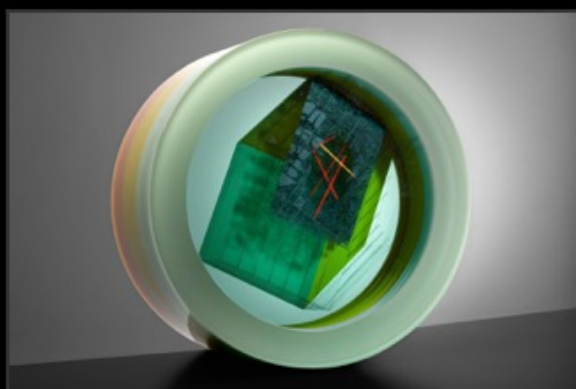

Architecture of unknown planet

Le 06/08/2024

Dimensions : diam 40 x 20 cm