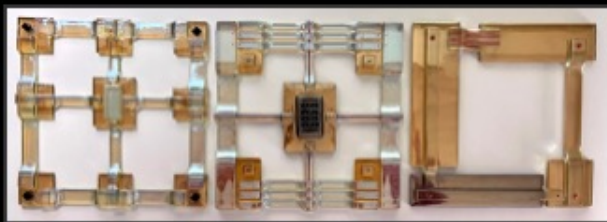

Framing space

Le 06/08/2024

Dimensions : L24 x H24 x P24 cm