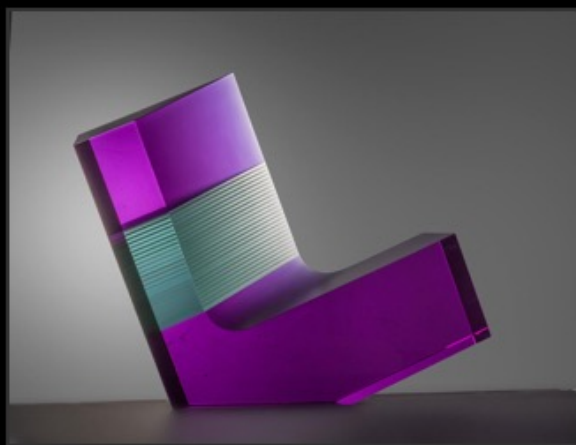

Le 06/08/2024

Dimensions : L45 x H95 x P20 cm

Les oeuvres de Bohumil ELIAS JR

Microworld Red

Le 06/08/2024

Dimensions : L18 x H18 x P9 cm

Composition of violet

Le 06/08/2024