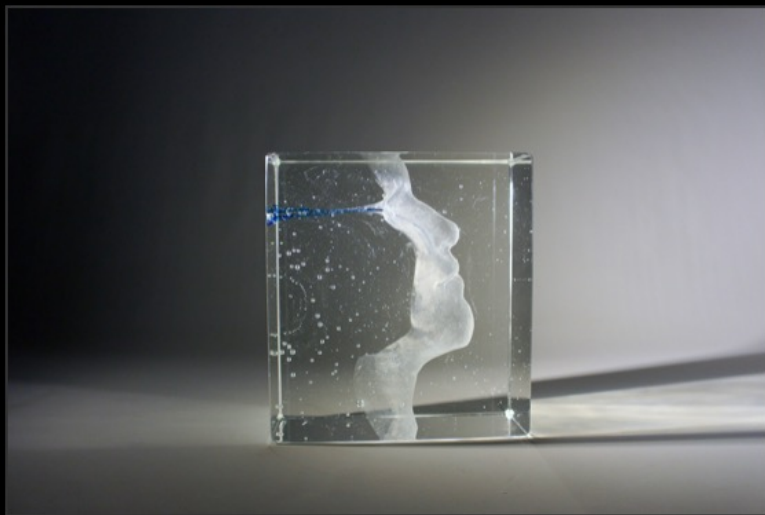

Dimensions : L20 x H20 x P10 cm

QR code

Le 05/08/2024

Dimensions : L24 x H30 x P12 cm

Moment cinétique

Le 05/08/2024

Dimensions : diam 32 x 8 cm

Les oeuvres de Aurélie ABADIE et Samuel SAUQUES